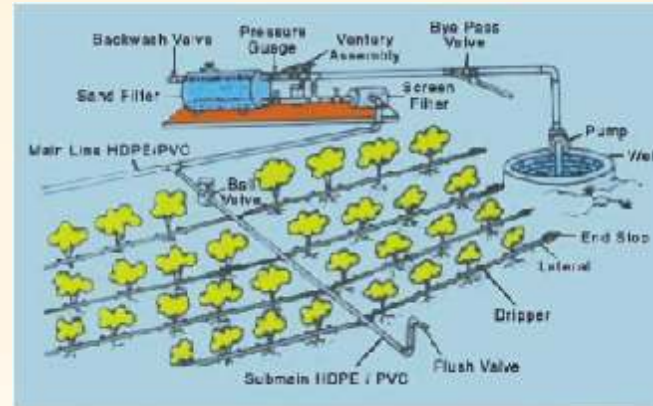

खलुस धि इडर; ला दसे/; वे फ्ल प्लंबि इ ज क्यिह यवज्य

वे फ्ल प्लंबि) फ्र दस्यत्क कुह धि कप्र इ ज ओकजक फ्ल प्लंबि) फ्र दक चहको